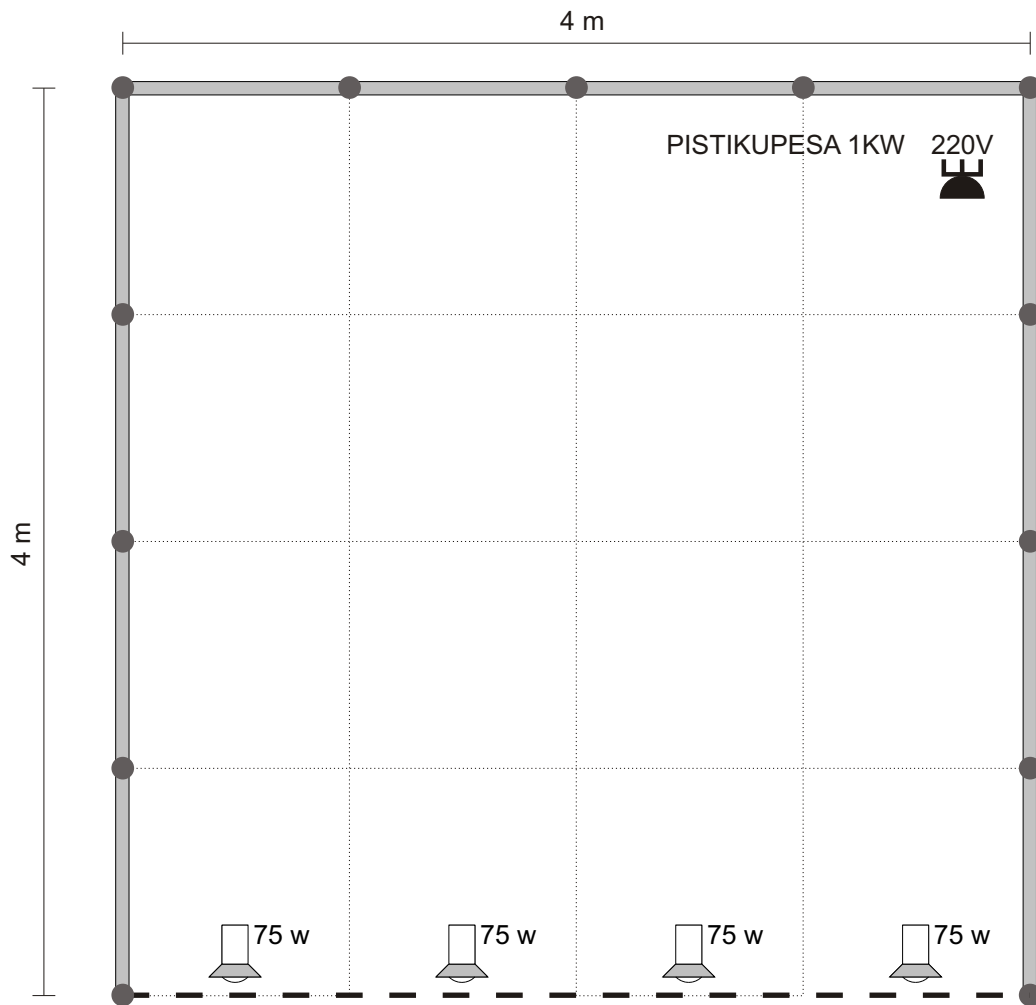

STANDARDSTEND 25 m² (5 x 5 m)

STANDARDSTEND 20 m² (4 x 5 m)

STANDARDSTEND 16 m² (4 x 4 m)

OTSALAUD - valge

VAIP - hall

STANDARDSTEND 12 m² (3 x 4 m)

STANDARDSTEND 9 m² (3 x 3 m)

STANDARDSTEND 6 m² (2 x 3 m)