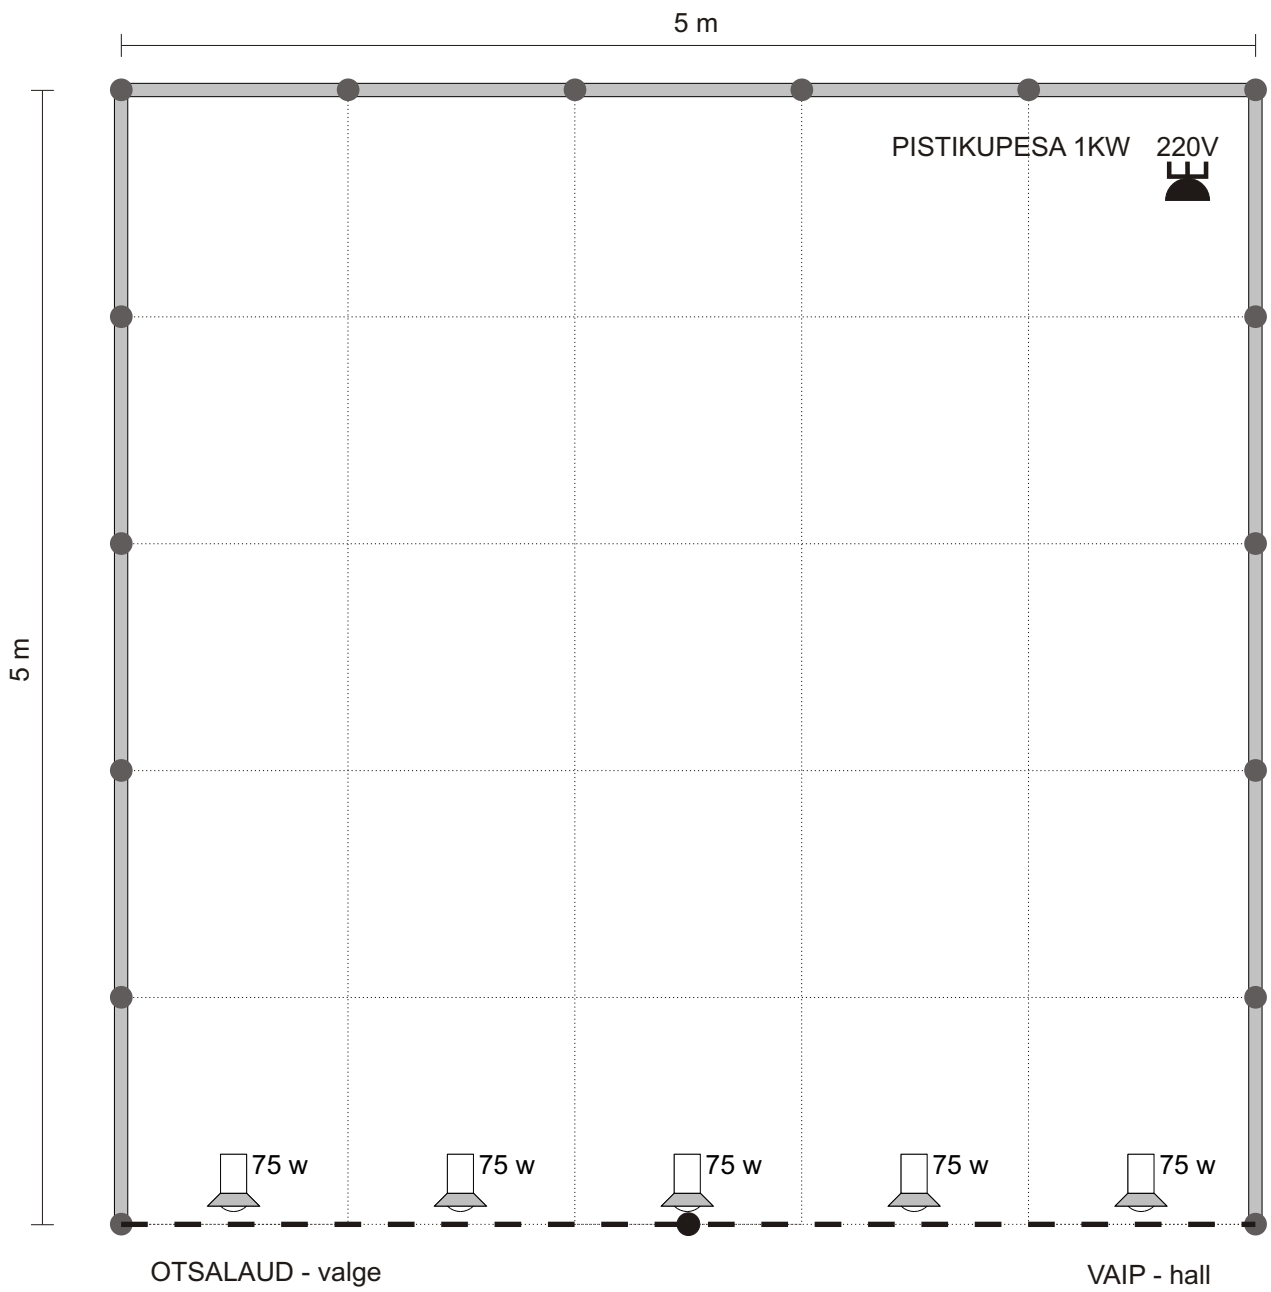

STANDARDSTEND 25 m² (5 x 5 m)

STANDARDSTEND 20 m² (4 x 5 m)

STANDARDSTEND 16 m² (4 x 4 m)

OTSALAUD - valge

VAIP - hall

STANDARDSTEND 12 m² (3 x 4 m)

STANDARDSTEND 9 m² (3 x 3 m)

STANDARDSTEND 6 m² (2 x 3 m)