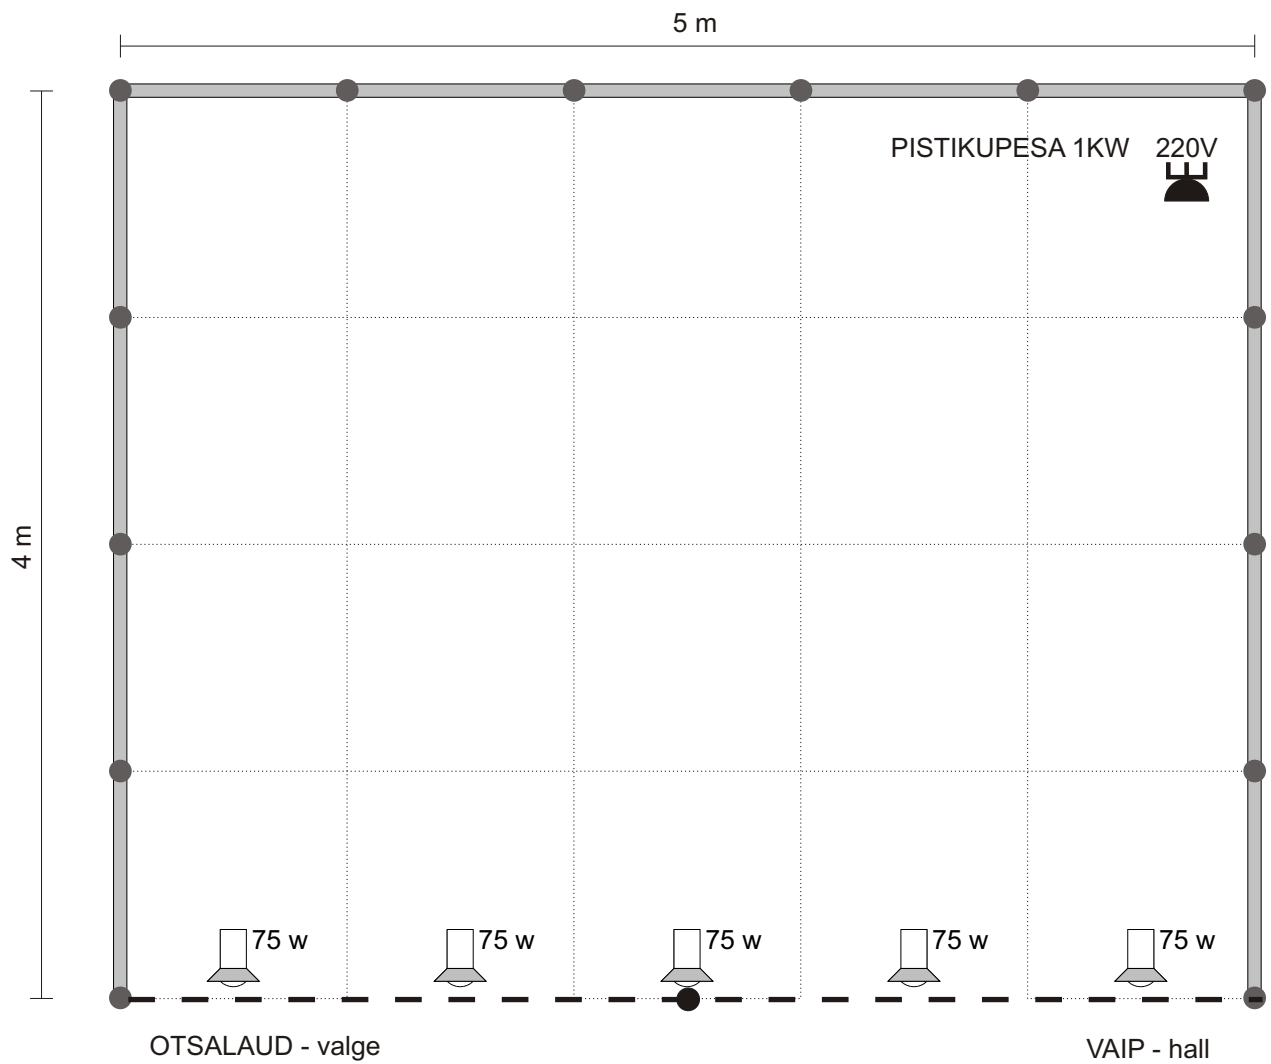

STANDARDSTEND 25 m² (5 x 5 m)

STANDARDSTEND 20 m² (4 x 5 m)

STANDARDSTEND 16 m² (4 x 4 m)

OTSALAUD - valge

VAIP - hall

STANDARDSTEND 12 m² (3 x 4 m)

STANDARDSTEND 9 m² (3 x 3 m)

STANDARDSTEND 6 m² (2 x 3 m)