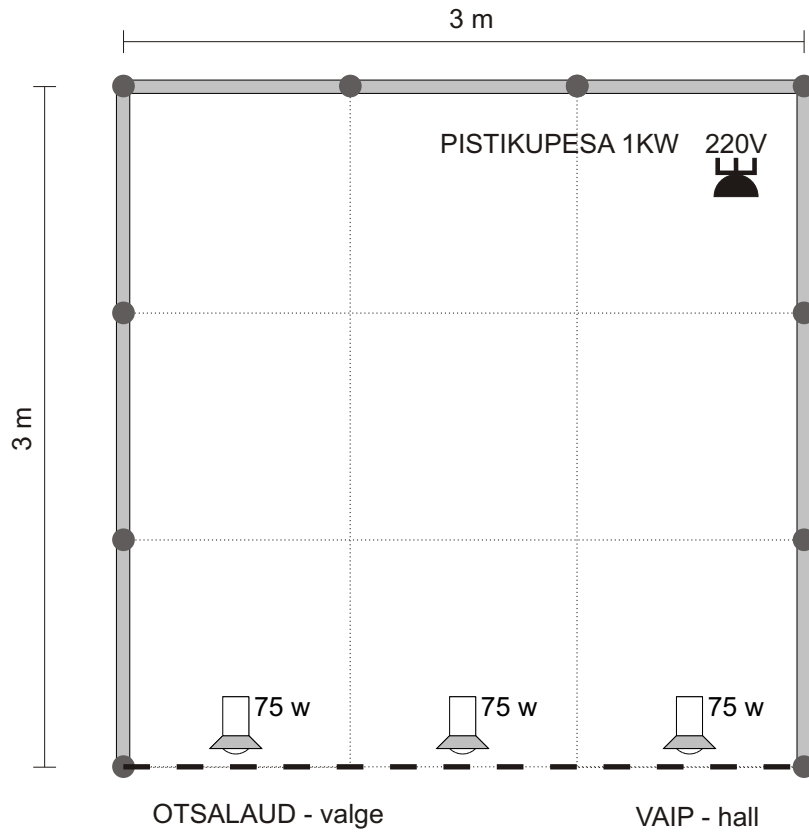

STANDARDSTEND 25 m² (5 x 5 m)

STANDARDSTEND 20 m² (4 x 5 m)

STANDARDSTEND 16 m² (4 x 4 m)

OTSALAUD - valge

VAIP - hall

STANDARDSTEND 12 m² (3 x 4 m)

STANDARDSTEND 9 m² (3 x 3 m)

STANDARDSTEND 6 m² (2 x 3 m)