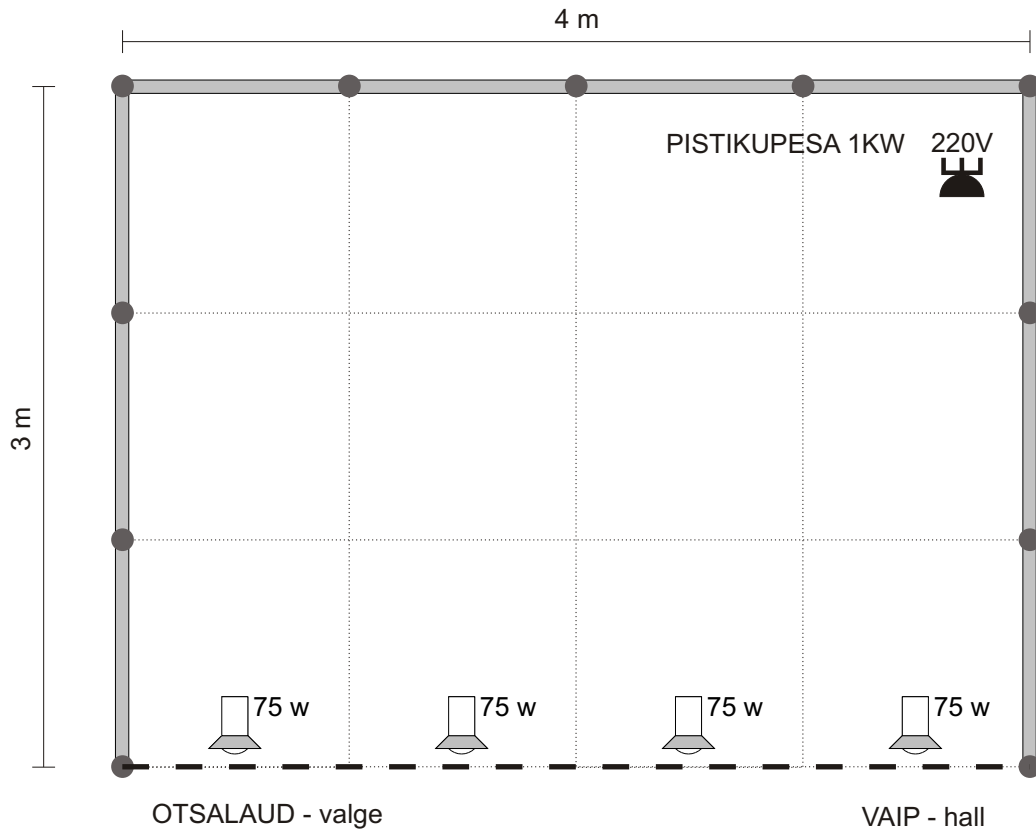

STANDARDSTEND 25 m² (5 x 5 m)

STANDARDSTEND 20 m² (4 x 5 m)

STANDARDSTEND 16 m² (4 x 4 m)

OTSALAUD - valge

VAIP - hall

STANDARDSTEND 12 m² (3 x 4 m)

STANDARDSTEND 9 m² (3 x 3 m)

STANDARDSTEND 6 m² (2 x 3 m)